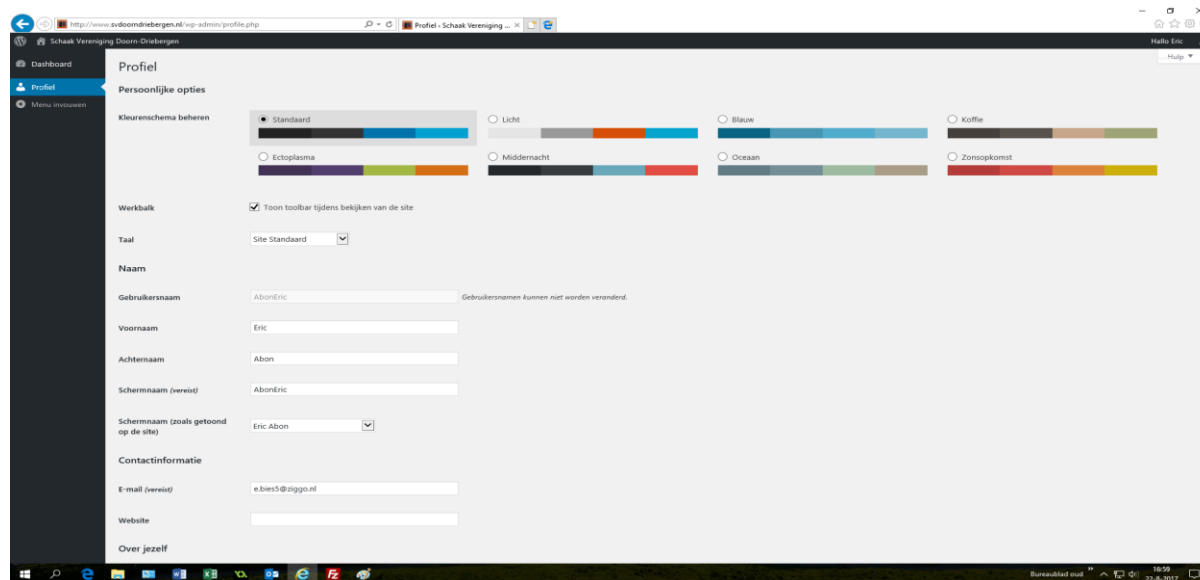

Leden account

De menu keuzes spreken denk ik voor zich.

Je kunt als je bent ingelogd ook nog je profiel aanpassen:

Klik op "Mijn profiel wijzigen".

Je krijgt hier dan diverse opties te zien:

Belangrijkste optie is "Nieuw wachtwoord" en eventueel een nieuw emailadres.